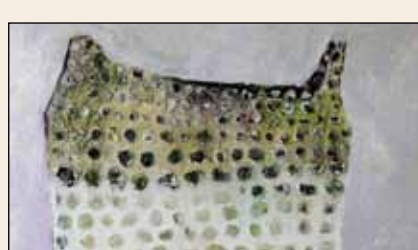

➔ **Renate Fukerider**
Malerin, Objektkünstlerin

Reifenberg 45
91365 Weilersbach OT
Fon: 09194 - 79 56 60 oder 72 59 99
Mobil: 0172 - 8 47 26 76
renate.fukerider@online.de
www.renate-fukerider.de

„Malerisch und plastisch dem Zeit nachspüren. Auf Leinwand, Holz, Metall, Plexiglas ... in Mischtechnik, Öl, Collage ... im Dialog zu den Objekten aus Papier, Stoff, Beton, Wachs ...“